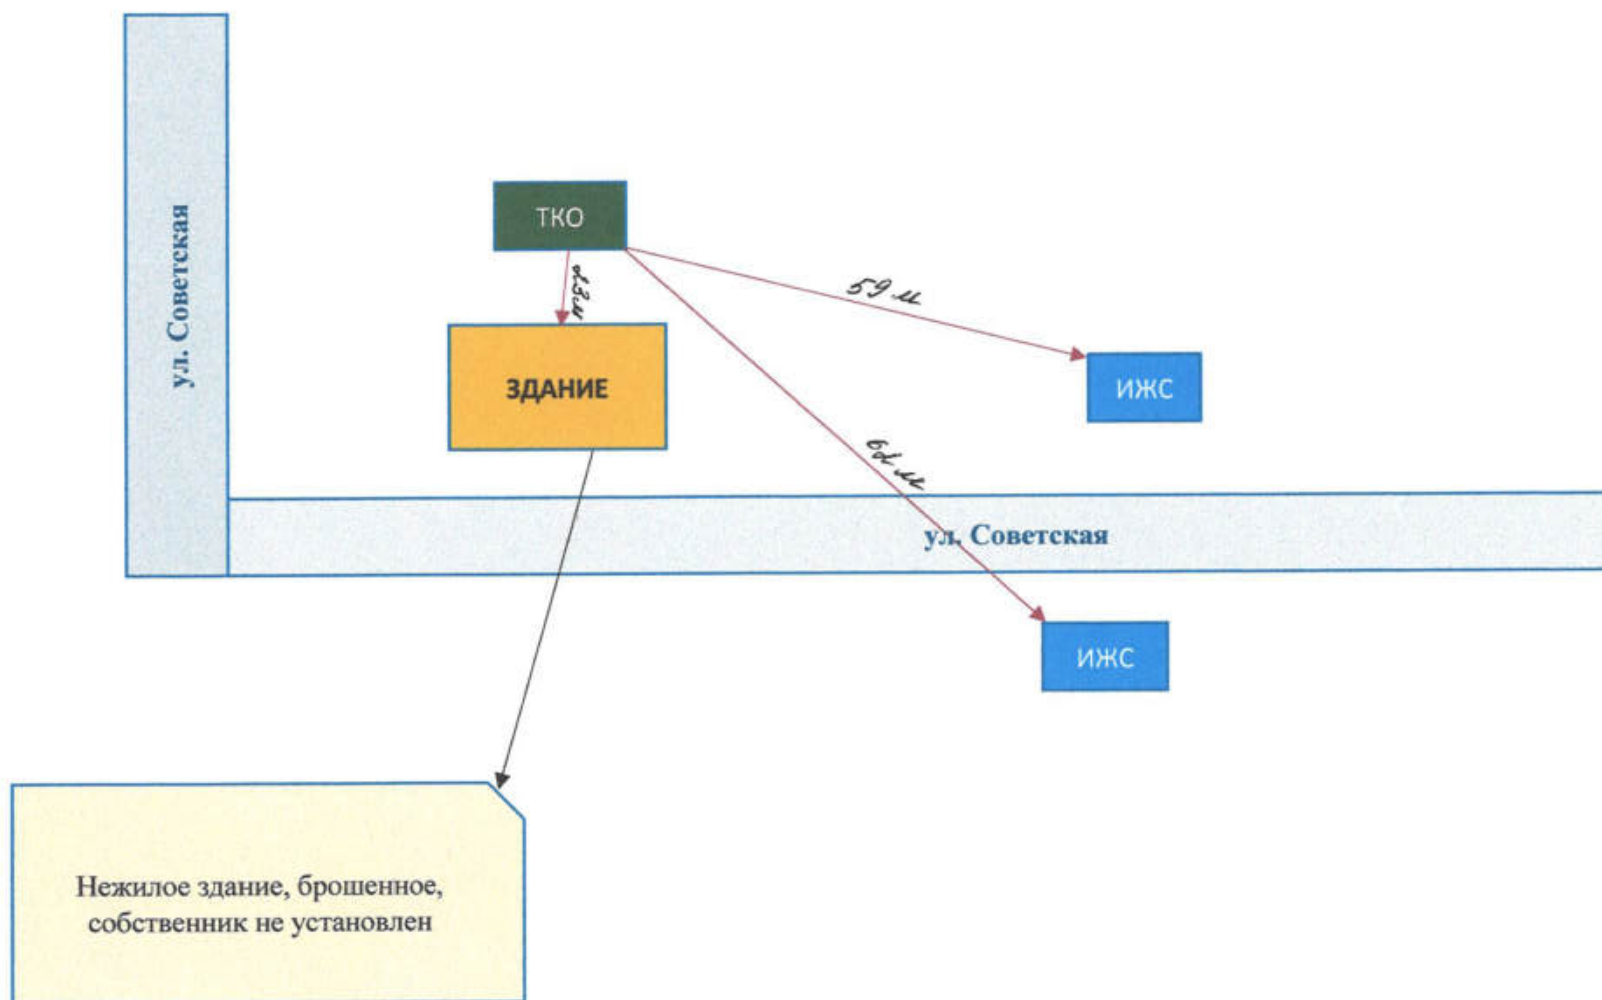

места (площадки) накопления твердых коммунальных отходов по адресу:
с. Муравейка, перекресток ул. Партизан – ул. Лесная

Схема

места (площадки) накопления твердых коммунальных отходов по адресу:
с. Еловка, перекресток ул. Ключевая – ул. Зеленая

Схема

места (площадки) накопления твердых коммунальных отходов по адресу:
с. Еловка, ул. Советская, 3

Схема

места (площадки) накопления твердых коммунальных отходов по адресу: с. Гродеково, ул. Партизанская, 17