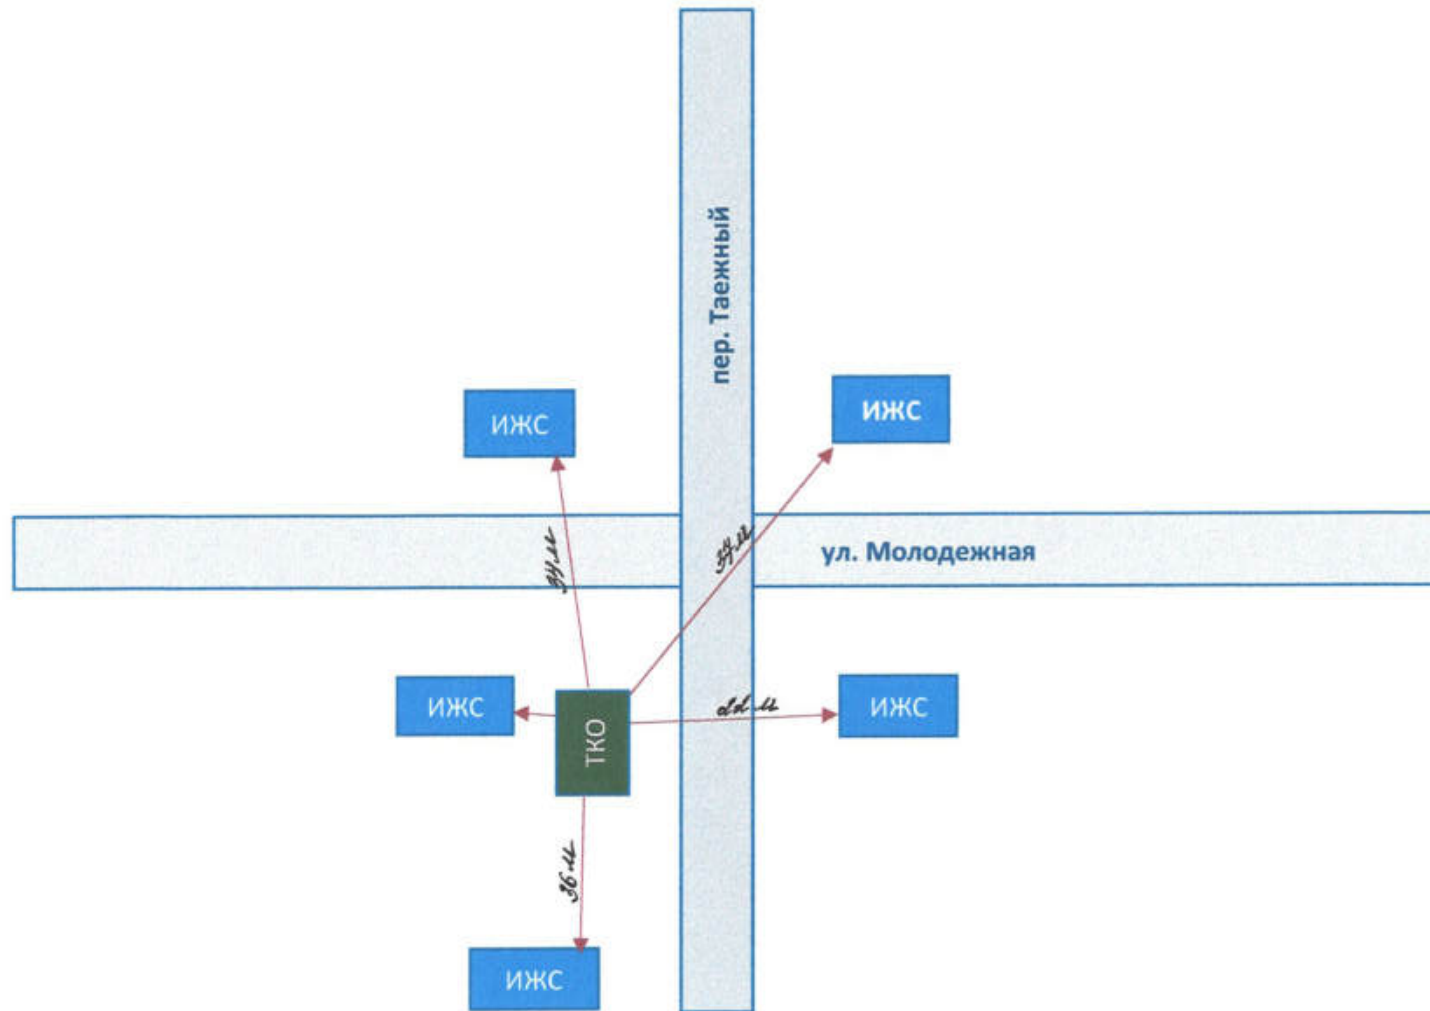

Схема

места (площадки) накопления твердых коммунальных отходов по адресу: с. Шекляево, ул. Арсеньева, 9

Схема

места (площадки) накопления твердых коммунальных отходов по адресу:
с. Новогордеевка, перекресток ул. Партизанская – ул. Луговая

Схема

места (площадки) накопления твердых коммунальных отходов по адресу:
с. Новогордеевка, перекресток ул. Молодежная – пер. Таежный

Схема

места (площадки) накопления твердых коммунальных отходов по адресу:
с. Новогордеевка, ул. Комсомольская, 1а

Схема

места (площадки) накопления твердых коммунальных отходов по адресу: с. Рисовое, ул. Переселенческая (поворот)

Схема

места (площадки) накопления твердых коммунальных отходов по адресу: с. Рисовое, ул. Увальная, 3

Схема

места (площадки) накопления твердых коммунальных отходов по адресу: с. Староварваровка, ул. Северная, 6

Схема

места (площадки) накопления твердых коммунальных отходов по адресу: с. Смольное, ул. Угловая, 9