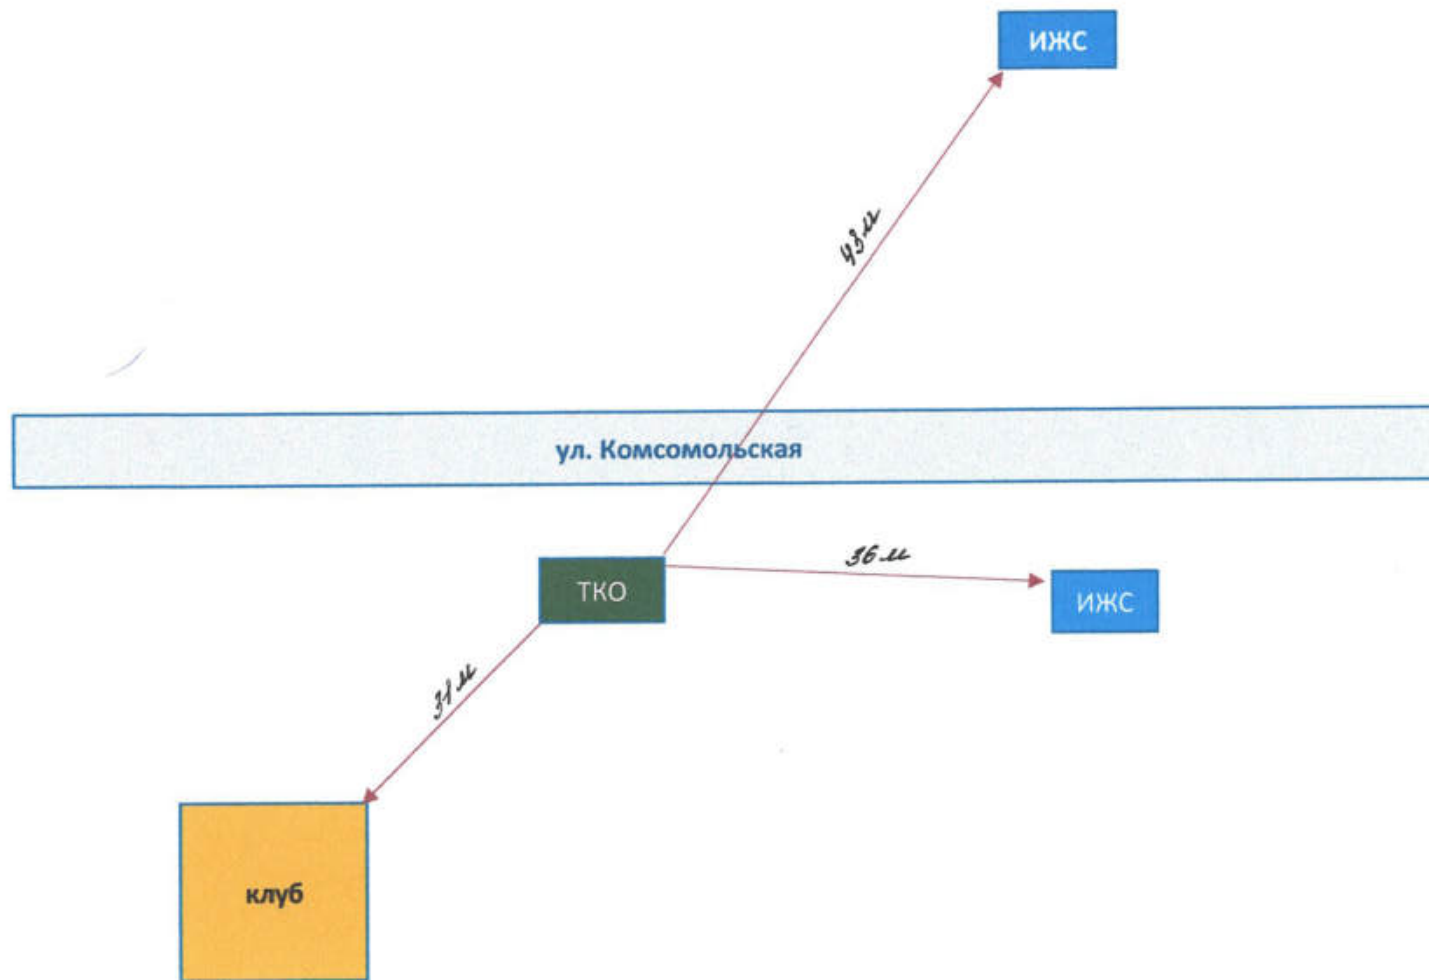

Схема

места (площадки) накопления твердых коммунальных отходов по адресу: с. Шекляево, ул. Арсеньева, 9

Схема

места (площадки) накопления твердых коммунальных отходов по адресу:
с. Новогордеевка, перекресток ул. Партизанская – ул. Луговая

Схема

места (площадки) накопления твердых коммунальных отходов по адресу:
с. Новогордеевка, перекресток ул. Молодежная – пер. Таежный

Схема

места (площадки) накопления твердых коммунальных отходов по адресу:
с. Новогордеевка, ул. Комсомольская, 1а

Схема

места (площадки) накопления твердых коммунальных отходов по адресу:
с. Анучино, перекресток ул. Чапаева – пер. Лесной

Схема

места (площадки) накопления твердых коммунальных отходов по адресу: с. Новопокровка, ул. Советская, 49