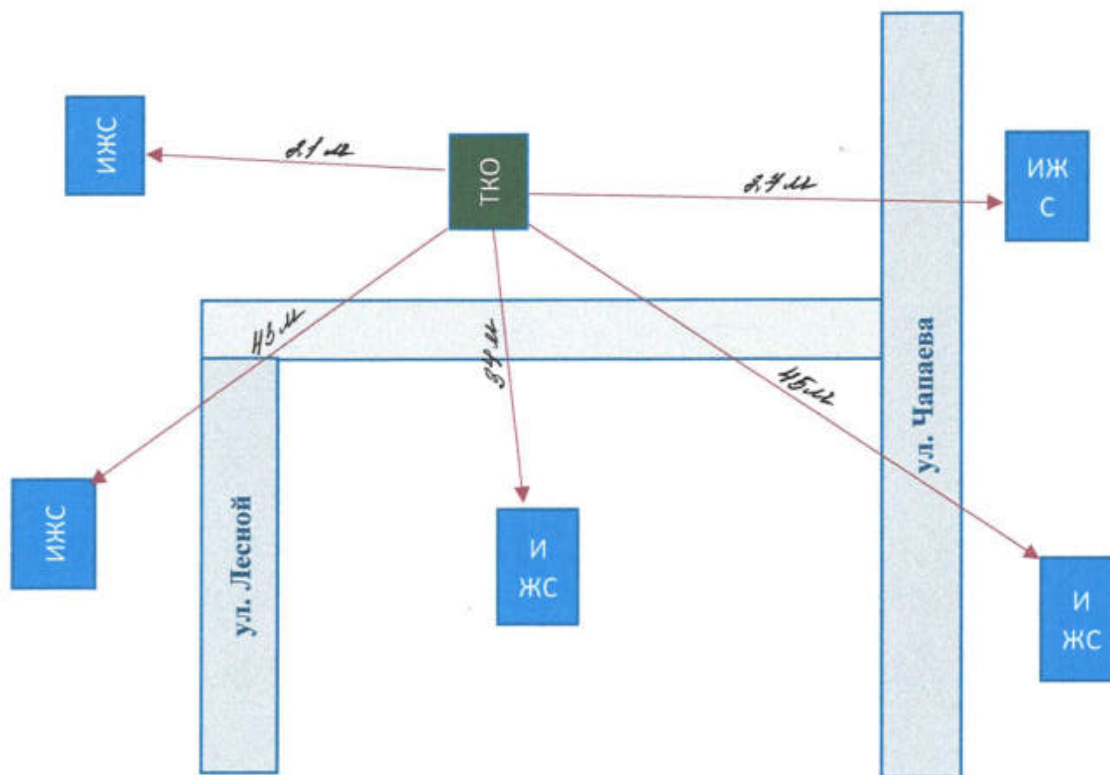

Схема

места (площадки) накопления твердых коммунальных отходов по адресу:
с. Еловка, ул. Советская, 3

Схема

места (площадки) накопления твердых коммунальных отходов по адресу: с. Гродеково, ул. Партизанская, 17

Схема

места (площадки) накопления твердых коммунальных отходов по адресу: с. Гродеково, ул. Центральная, 16

Схема

места (площадки) накопления твердых коммунальных отходов по адресу:
с. Анучино, ул. Маяковского, 1

Схема

места (площадки) накопления твердых коммунальных отходов по адресу:
с. Анучино, перекресток ул. Чапаева – пер. Лесной

Схема

места (площадки) накопления твердых коммунальных отходов по адресу: с. Новопокровка, ул. Советская, 49

Схема

места (площадки) накопления твердых коммунальных отходов по адресу: с. Пухово, ул. Беговая, 50

Схема

места (площадки) накопления твердых коммунальных отходов по адресу: с. Пухово, ул. Беговая, 1

Схема