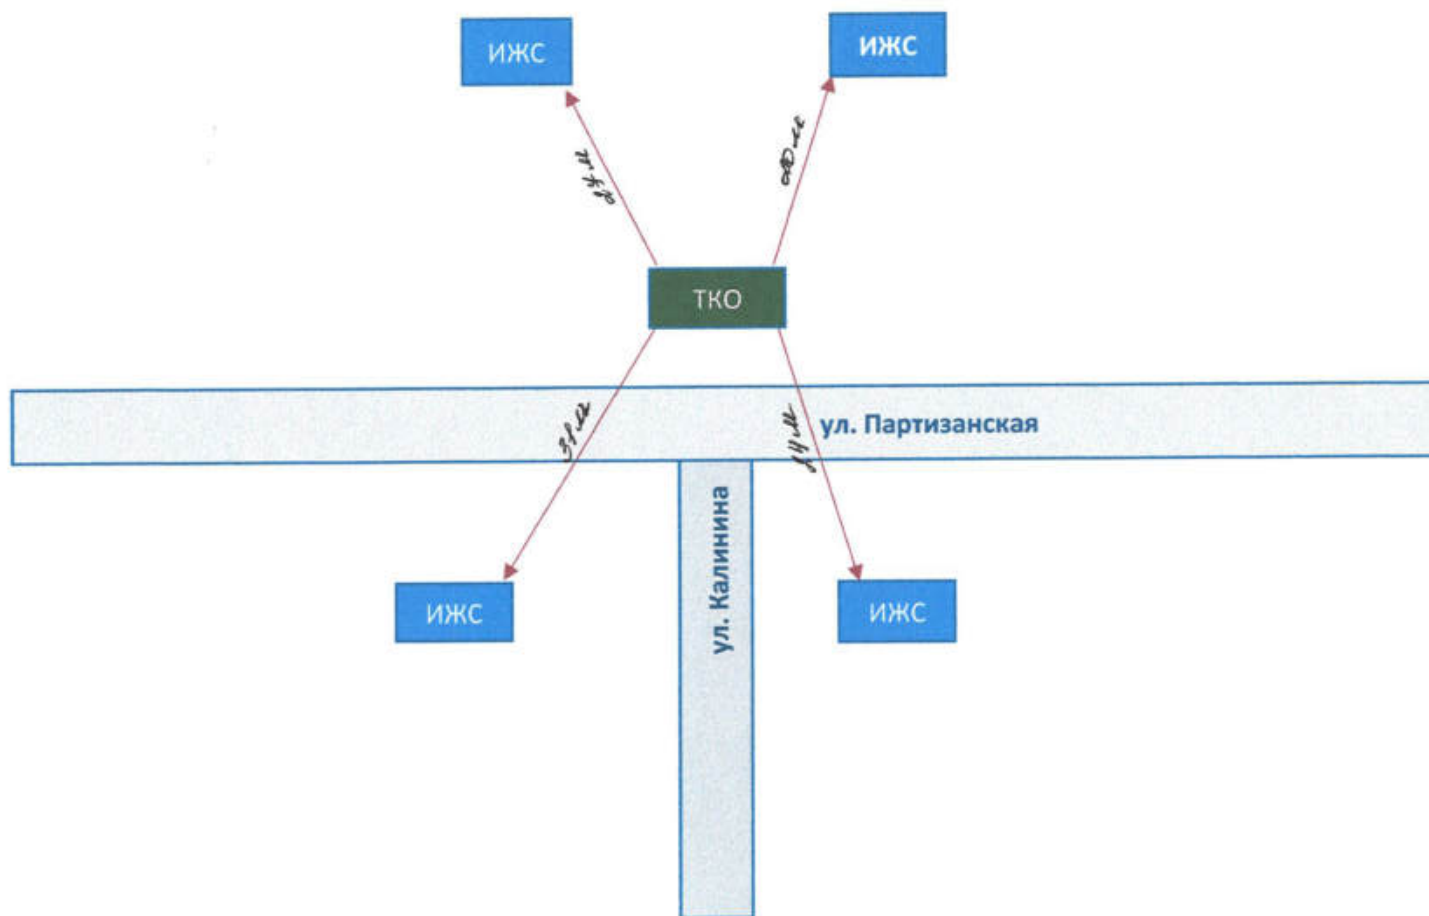

Схема

места (площадки) накопления твердых коммунальных отходов по адресу: с. Шекляево, ул. Арсеньева, 9

Схема

места (площадки) накопления твердых коммунальных отходов по адресу:
с. Новогордеевка, перекресток ул. Партизанская – ул. Луговая

Схема

места (площадки) накопления твердых коммунальных отходов по адресу:
с. Новогордеевка, перекресток ул. Молодежная – пер. Таежный

Схема

места (площадки) накопления твердых коммунальных отходов по адресу:
с. Новогордеевка, ул. Комсомольская, 1а

Схема

места (площадки) накопления твердых коммунальных отходов по адресу:
с. Новогордеевка, ул. Партизанская, 7

364

Схема

места (площадки) накопления твердых коммунальных отходов по адресу: с. Таежка, ул. 1 Мая, 2

Схема

места (площадки) накопления твердых коммунальных отходов по адресу: с. Таежка, ул. Советская, 19

Схема

места (площадки) накопления твердых коммунальных отходов по адресу: с. Таежка, ул. Садовая, 3

Схема