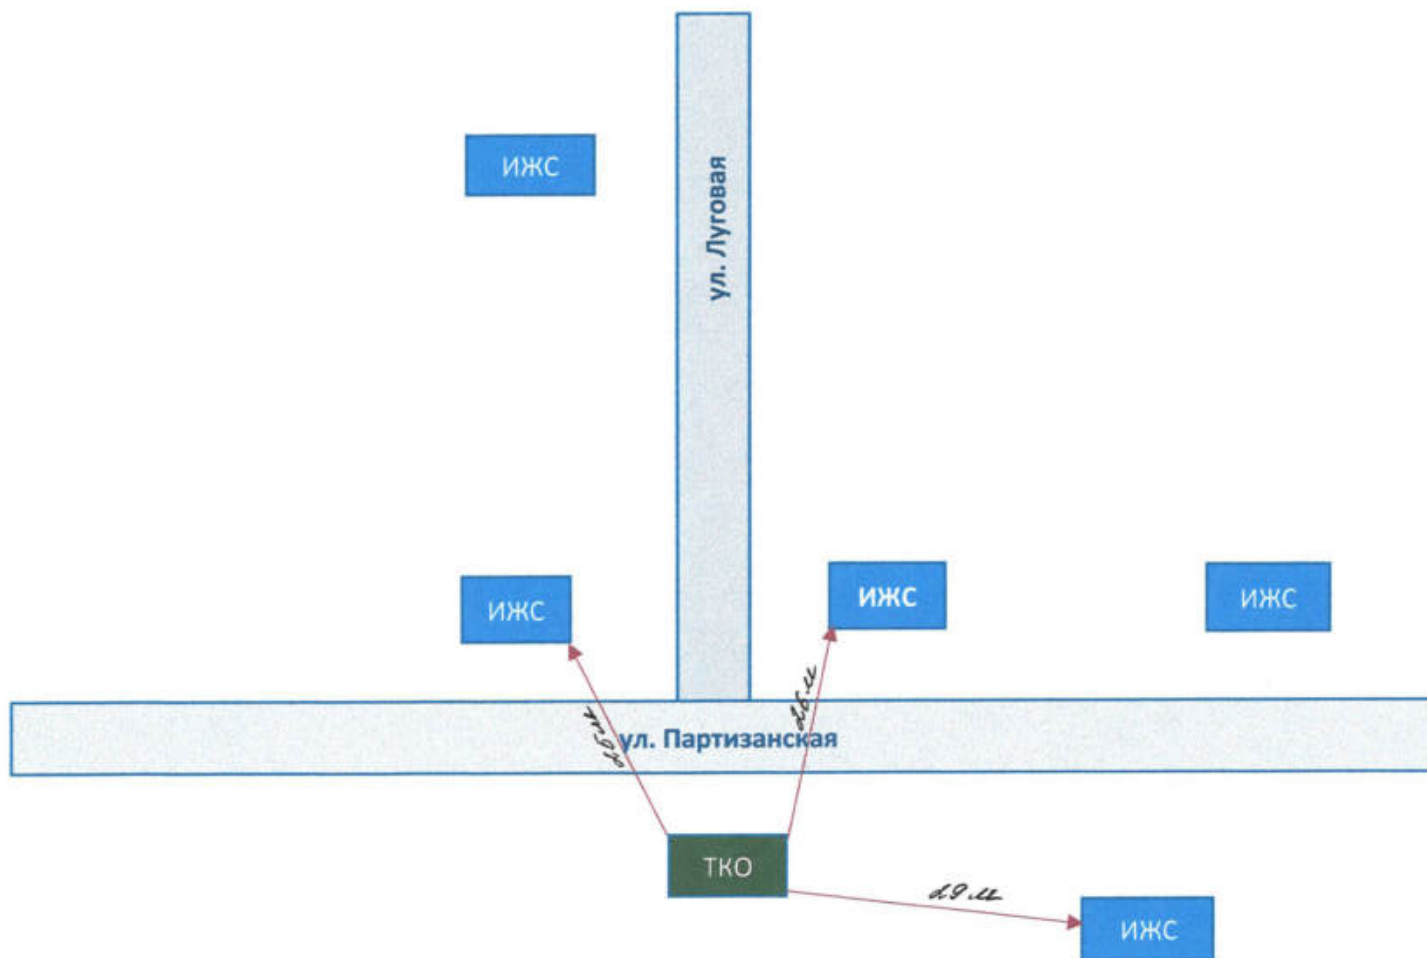

Схема

места (площадки) накопления твердых коммунальных отходов по адресу: с. Шекляево, ул. Арсеньева, 9

Схема

места (площадки) накопления твердых коммунальных отходов по адресу:
с. Новогордеевка, перекресток ул. Партизанская – ул. Луговая

Схема

места (площадки) накопления твердых коммунальных отходов по адресу:
с. Новогордеевка, перекресток ул. Молодежная – пер. Таежный

Схема

места (площадки) накопления твердых коммунальных отходов по адресу:
с. Новогордеевка, ул. Комсомольская, 1а

места (площадки) накопления твердых коммунальных отходов по адресу:
с. Муравейка, перекресток ул. Партизан – ул. Лесная

Схема

места (площадки) накопления твердых коммунальных отходов по адресу:
с. Еловка, перекресток ул. Ключевая – ул. Зеленая

Схема

места (площадки) накопления твердых коммунальных отходов по адресу:
с. Анучино, перекресток ул. Чапаева – пер. Лесной

Схема

места (площадки) накопления твердых коммунальных отходов по адресу: с. Новопокровка, ул. Советская, 49