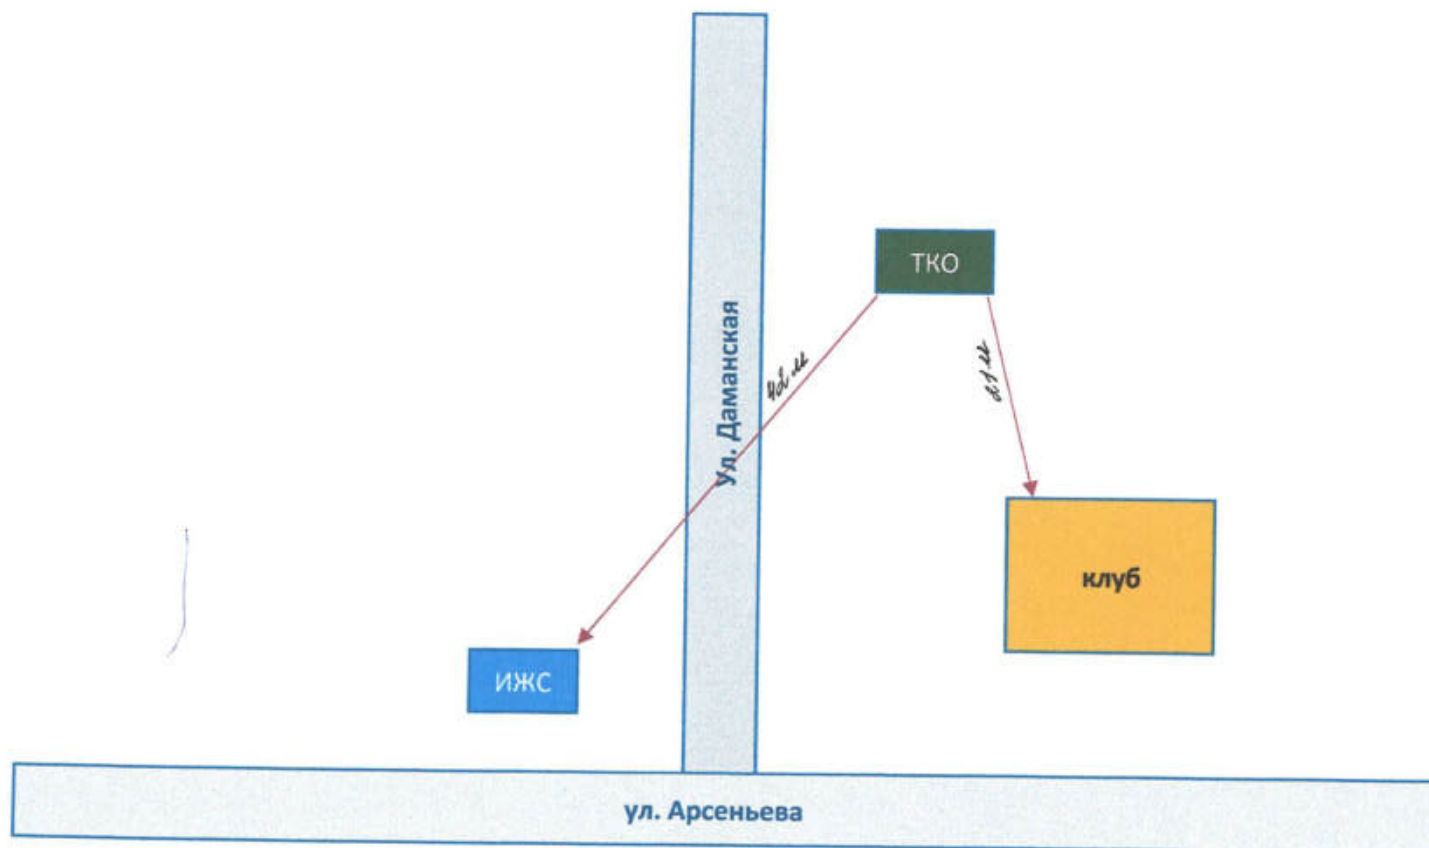

Схема

места (площадки) накопления твердых коммунальных отходов по адресу: с. Шекляево, ул. Арсеньева, 9

Схема

места (площадки) накопления твердых коммунальных отходов по адресу:
с. Новогордеевка, перекресток ул. Партизанская – ул. Луговая

Схема

места (площадки) накопления твердых коммунальных отходов по адресу:
с. Новогордеевка, перекресток ул. Молодежная – пер. Таежный

Схема

места (площадки) накопления твердых коммунальных отходов по адресу:
с. Новогордеевка, ул. Комсомольская, 1а