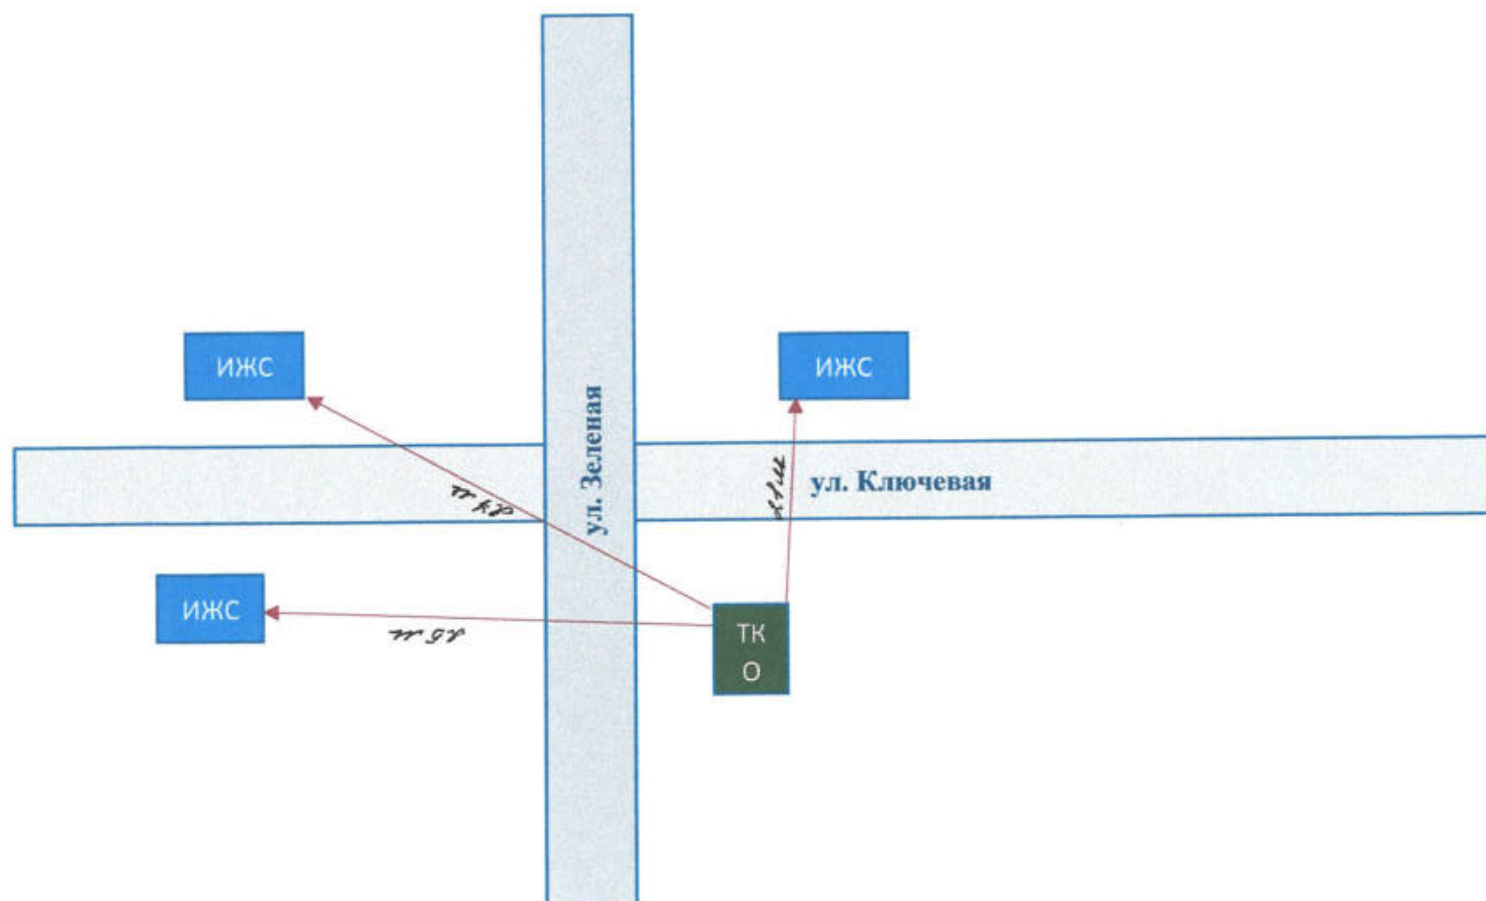

Схема

места (площадки) накопления твердых коммунальных отходов по адресу: с. Таежка, ул. Советская, 19

Схема

места (площадки) накопления твердых коммунальных отходов по адресу: с. Таежка, ул. Садовая, 3

Схема

места (площадки) накопления твердых коммунальных отходов по адресу: с. Таежка, ул. Советская, 45

Схема

места (площадки) накопления твердых коммунальных отходов по адресу: с. Муравейка, ул. Заречная, 19

Схема

места (площадки) накопления твердых коммунальных отходов по адресу:
с. Муравейка, перекресток ул. Партизан – ул. Лесная

Схема

места (площадки) накопления твердых коммунальных отходов по адресу:
с. Еловка, перекресток ул. Ключевая – ул. Зеленая

Схема

места (площадки) накопления твердых коммунальных отходов по адресу:
с. Еловка, ул. Советская, 3

Схема

места (площадки) накопления твердых коммунальных отходов по адресу: с. Гродеково, ул. Партизанская, 17