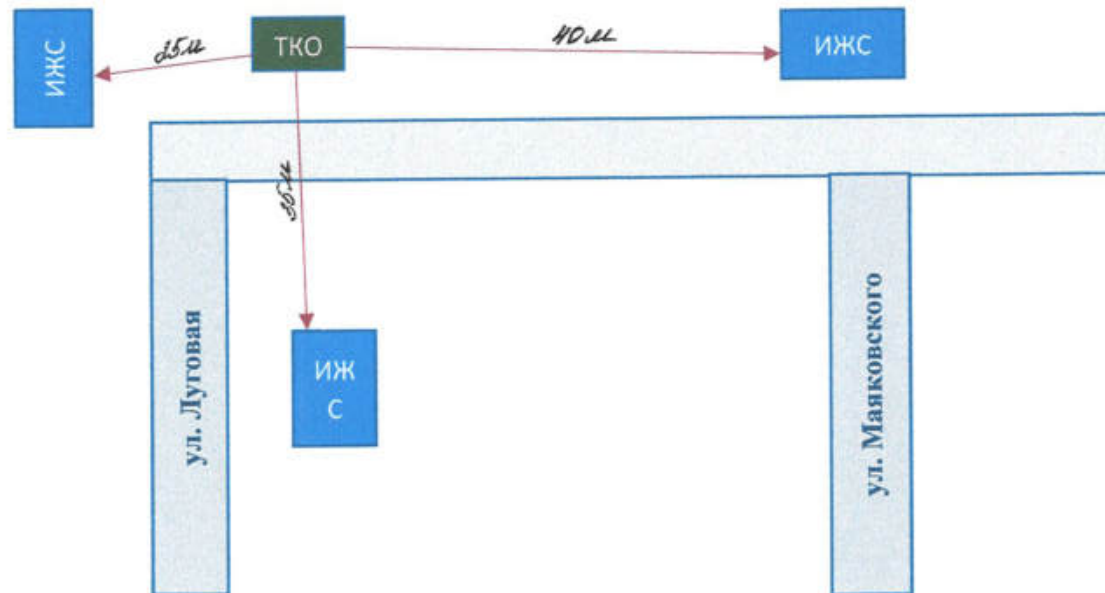

места (площадки) накопления твердых коммунальных отходов по адресу:
с. Муравейка, перекресток ул. Партизан – ул. Лесная

Схема

места (площадки) накопления твердых коммунальных отходов по адресу:
с. Еловка, перекресток ул. Ключевая – ул. Зеленая

Схема

места (площадки) накопления твердых коммунальных отходов по адресу:
с. Еловка, ул. Советская, 3

Схема

места (площадки) накопления твердых коммунальных отходов по адресу: с. Гродеково, ул. Партизанская, 17

Схема

места (площадки) накопления твердых коммунальных отходов по адресу: с. Гродеково, ул. Центральная, 16

Схема

места (площадки) накопления твердых коммунальных отходов по адресу:
с. Анучино, ул. Маяковского, 1